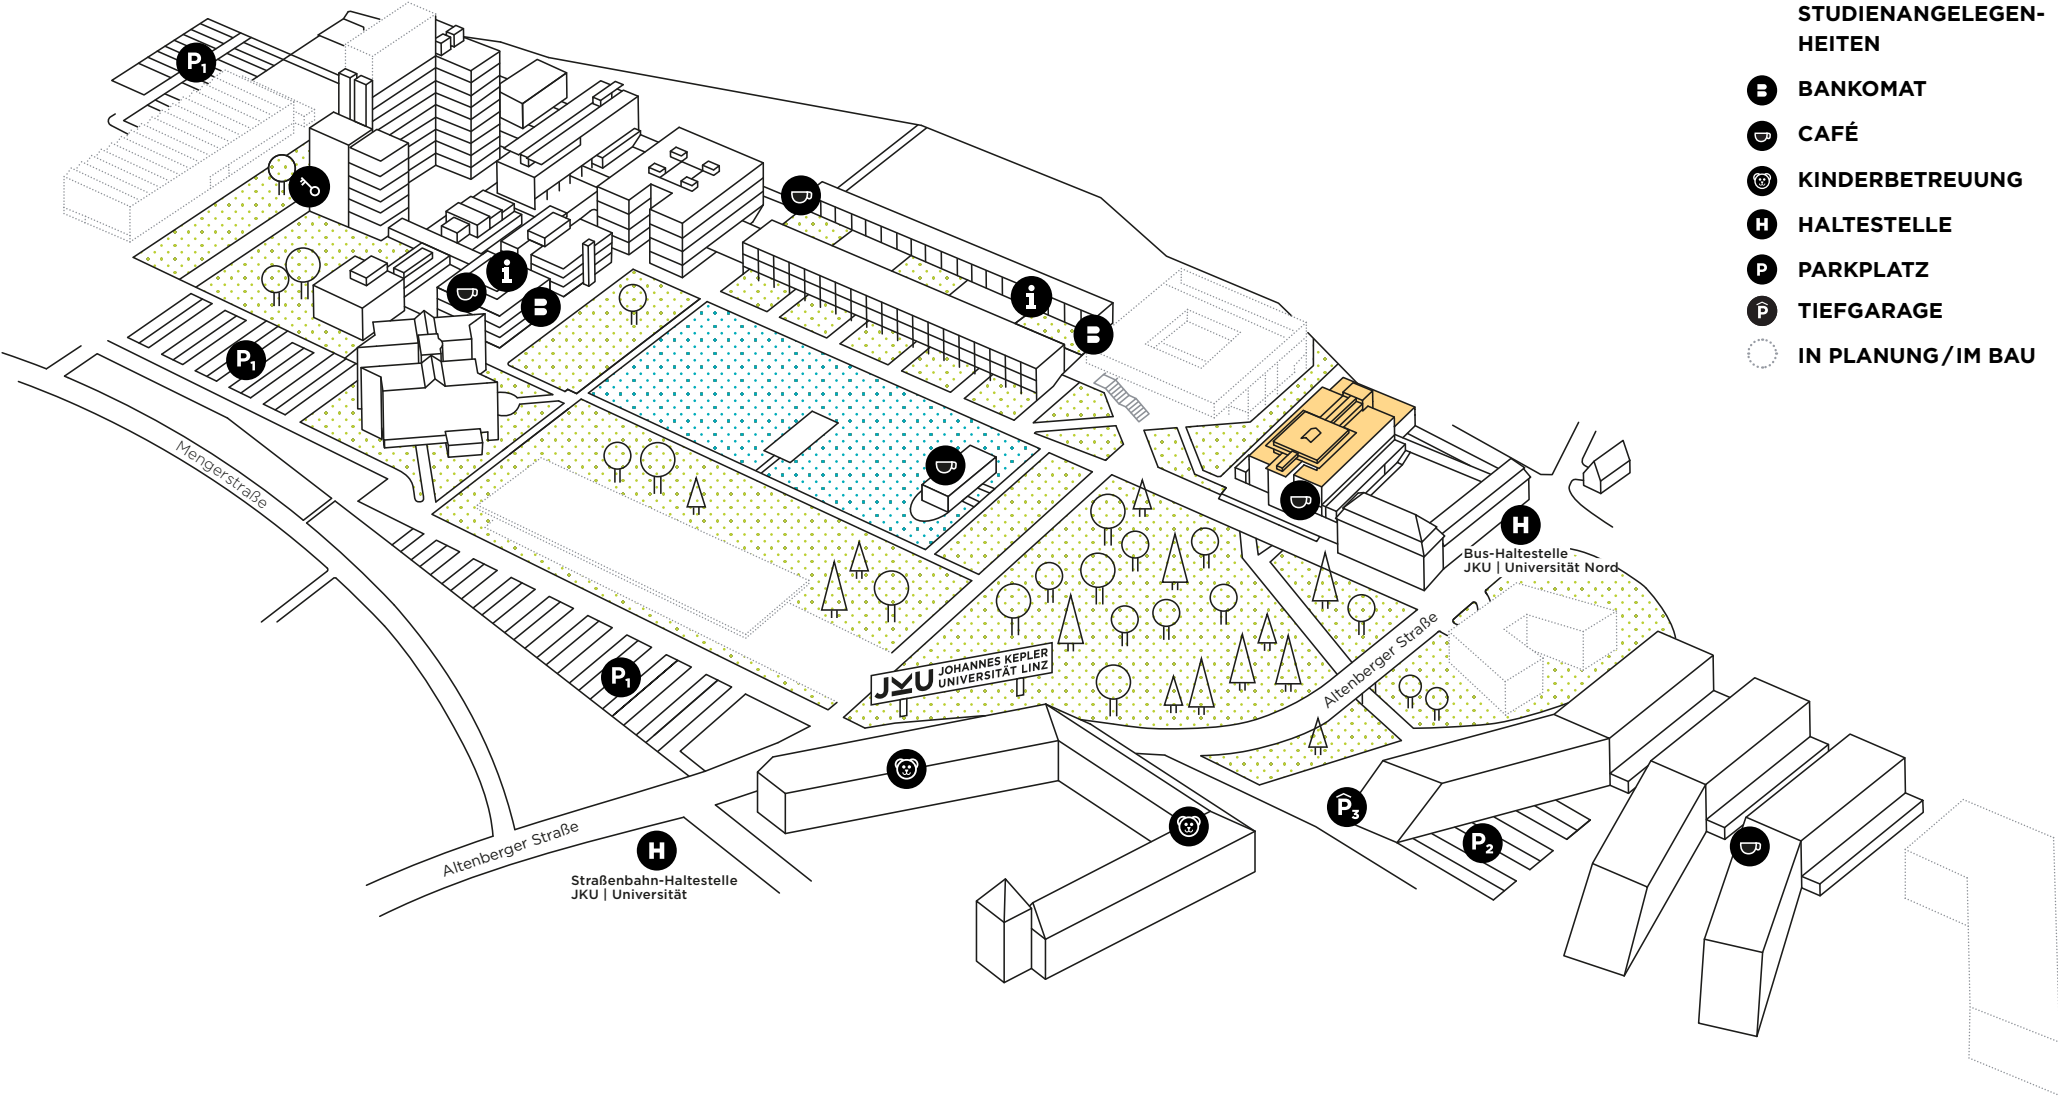

DER JKU CAMPUS.

UNI-CENTER (MENSA)

JOHANNES KEPLER
UNIVERSITÄT LINZ

- PORTIER
- ANLAUFSTELLE FÜR STUDIENANGELEGENHEITEN
- BANKOMAT
- CAFÉ
- KINDERBETREUUNG
- HALTESTELLE
- PARKPLATZ
- TIEFGARAGE
- IN PLANUNG / IM BAU